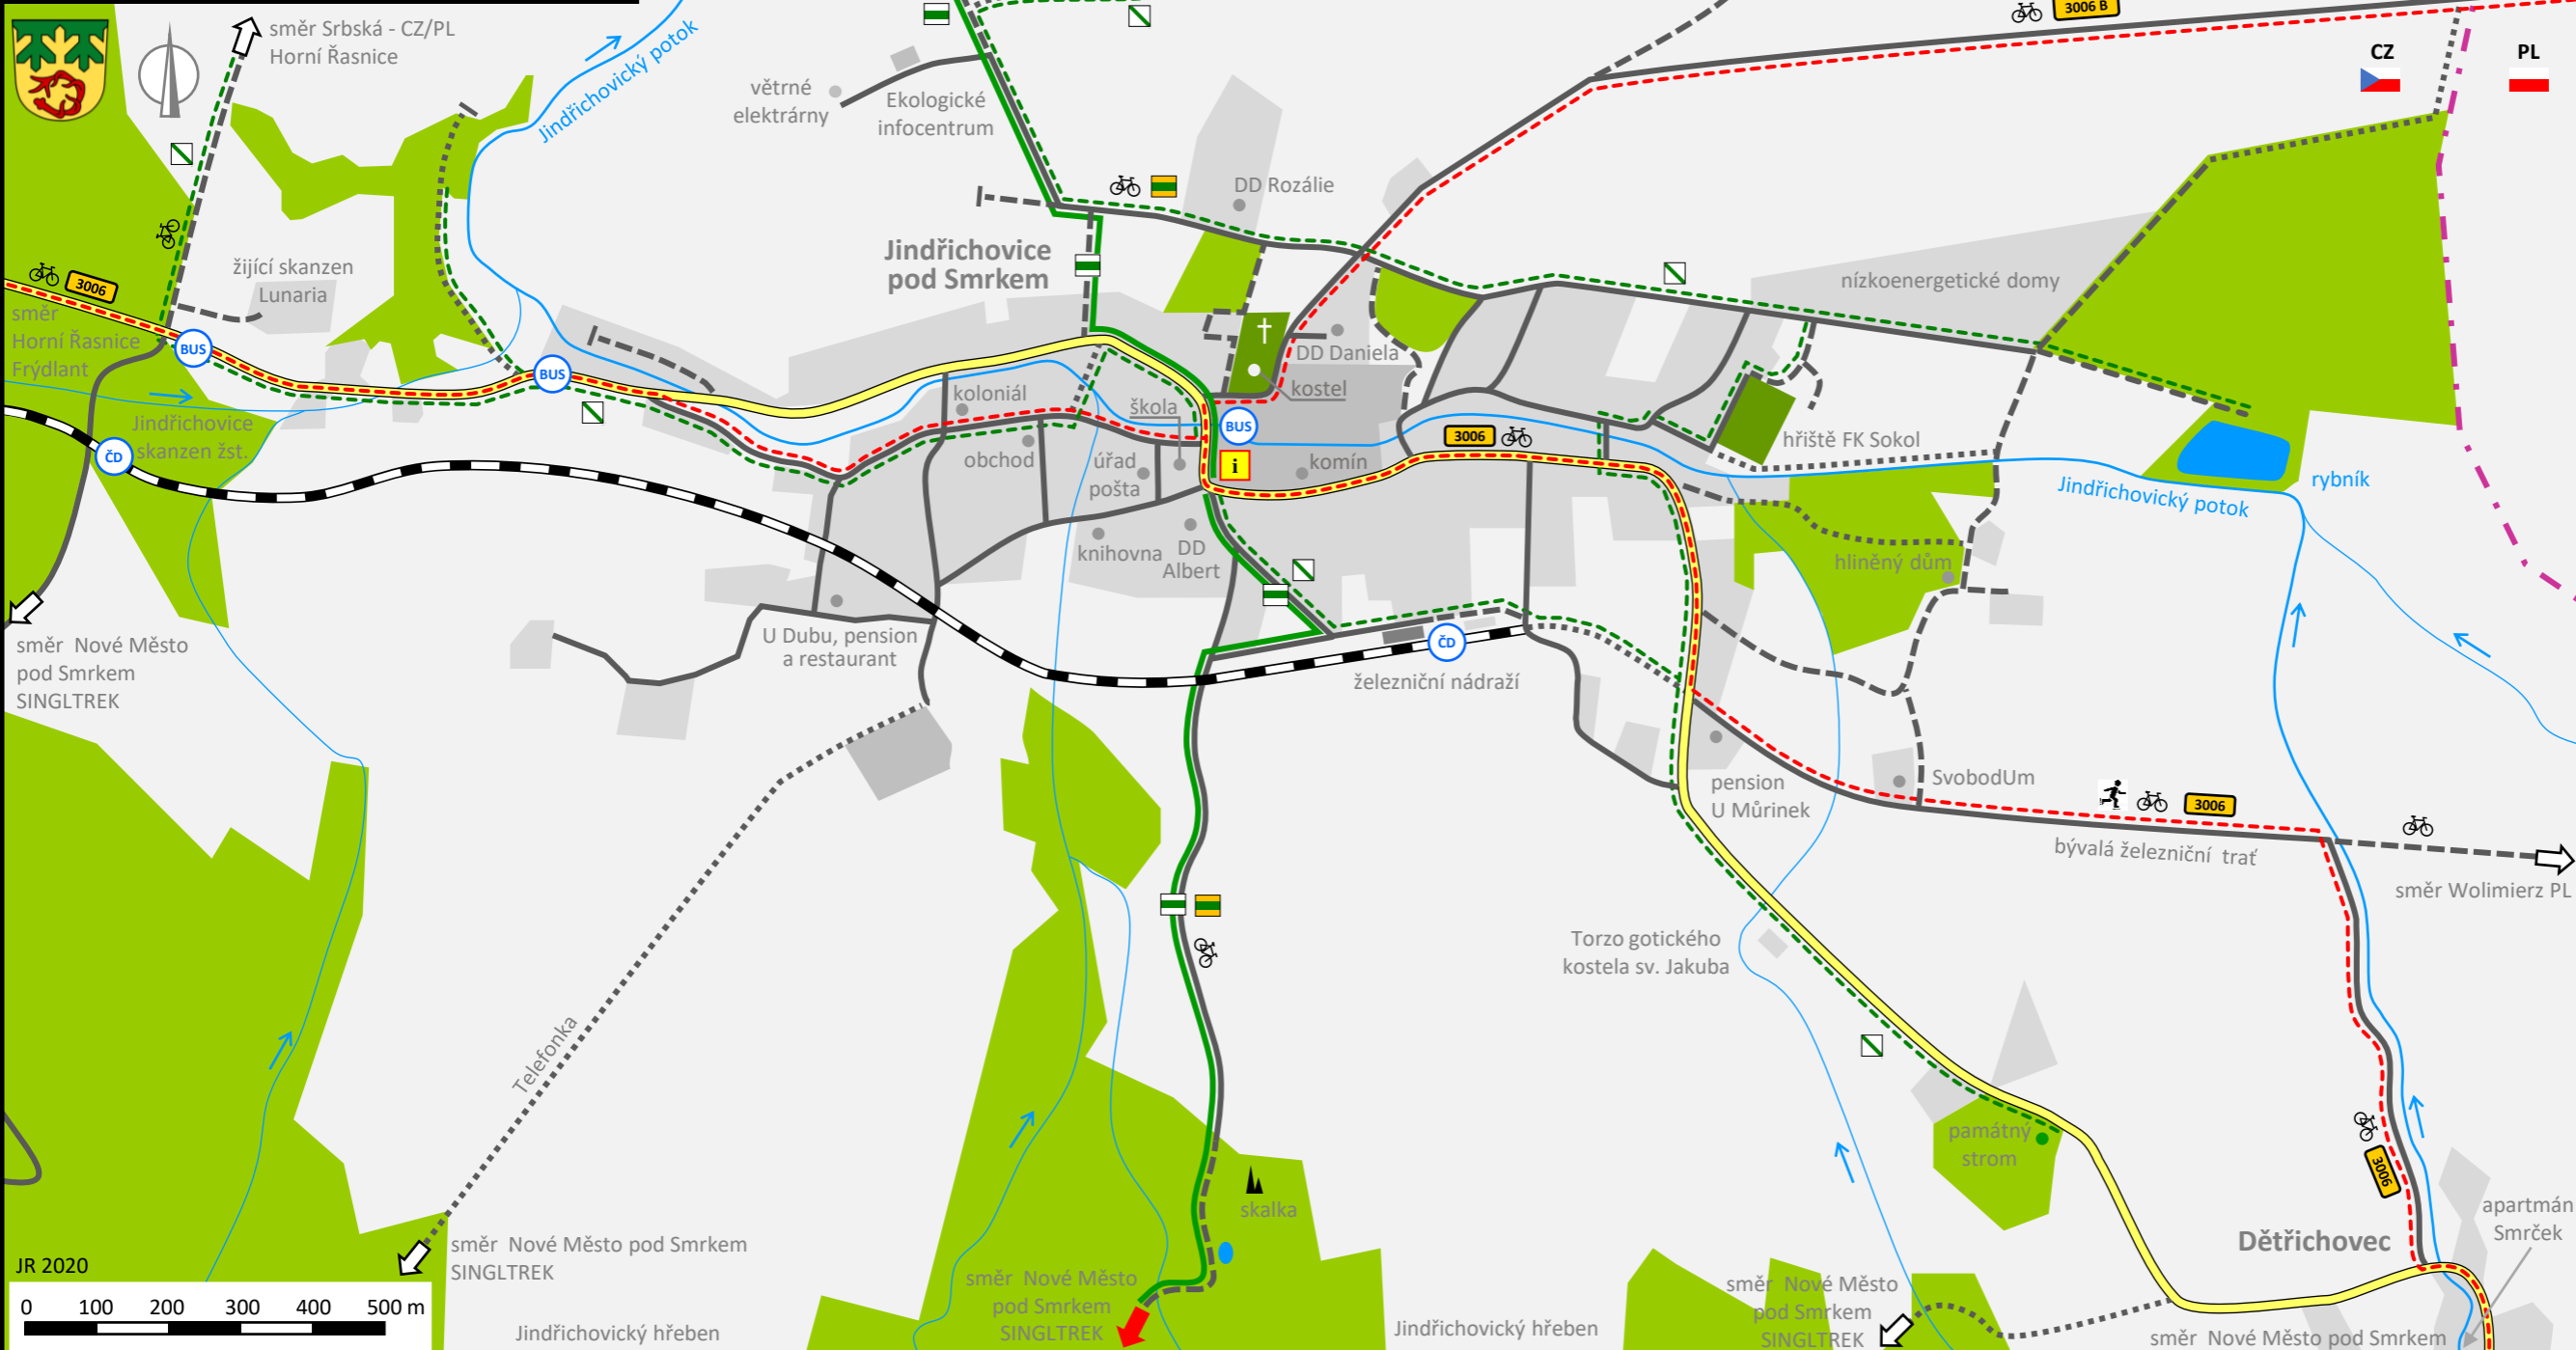

JINDŘICHOVICE POD SMRKEM

- Hlavní informační panel
- Mapa / informační cedule
- Značené cyklotrasy - KČT
- Cyklotrasy – pásové značení
- Neznačené cyklotrasy
- Pěší turistické trasy - KČT
- Naučná stezka – místní okruh
- Komunikace vhodná pro in-line
- Silnice
- Ostatní zpevněné komunikace
- Polní a lesní dvoustupě cesty
- Pěšiny a stezky - průchozí